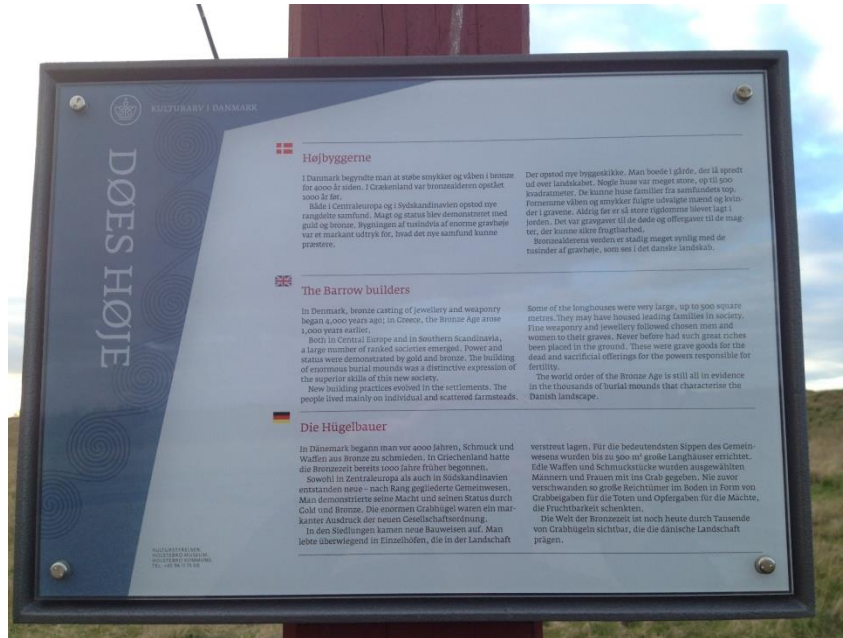

WWFF Aktivering

- For kredit til diverse aktivator Awards skal mindst 44 QSO'er være i loggen
- Det anbefales at køre flere bånd eks. 20m + 40m samt evt. 80m
- OZFF Group har en række anbefalinger :
- www.ozff.dk – "Activations"