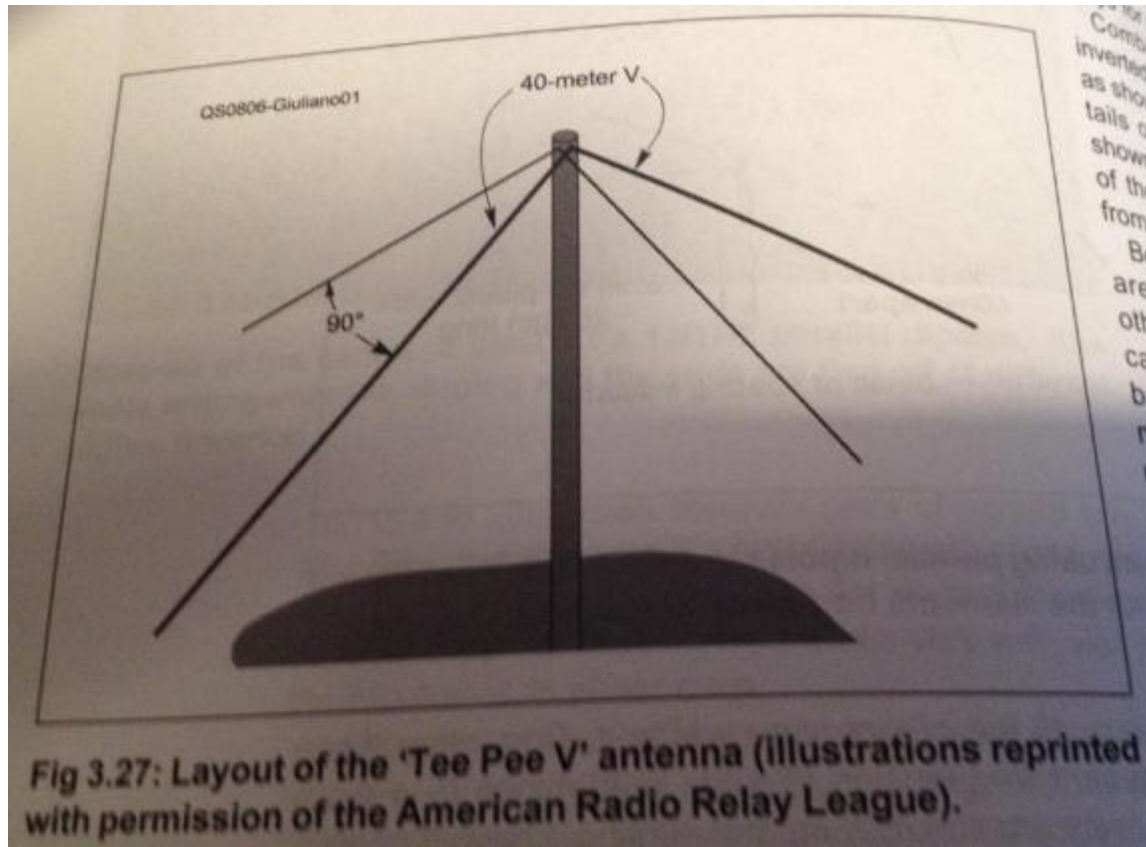

Tee-Pee antennen kan alle lave 😊 (Dobbelt dipol)