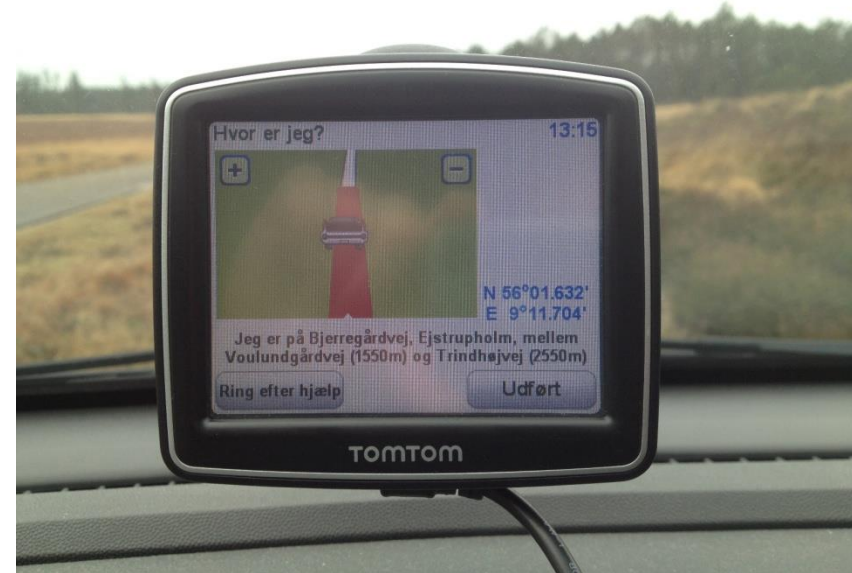

WWFF Aktivering

- Efter endt aktivering sendes loggen til undertegnet med følgende :
- ADIF format
- Billede dokumentation – Skilt eller håndholdt GPS
- Log sendes til mail@oz7aei.dk