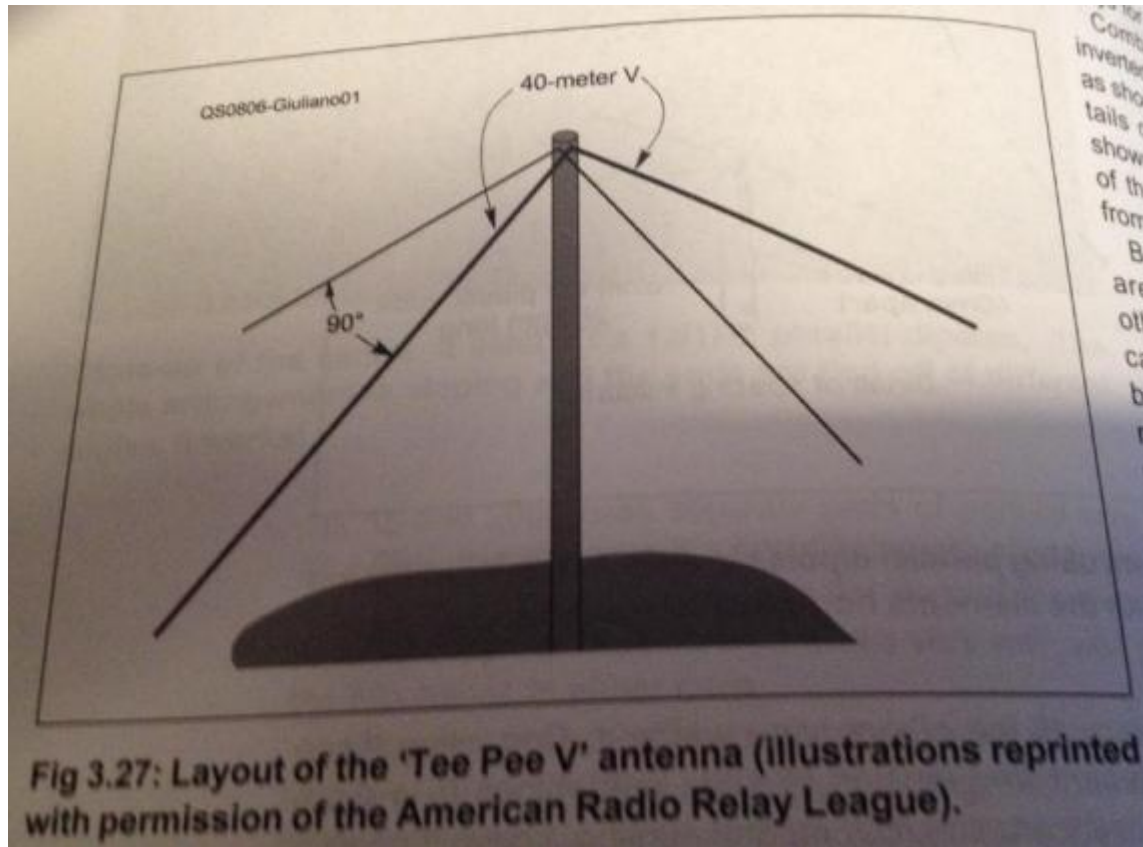

Tee-Pee antennen kan alle lave 😊 (Dobbelt dipol)