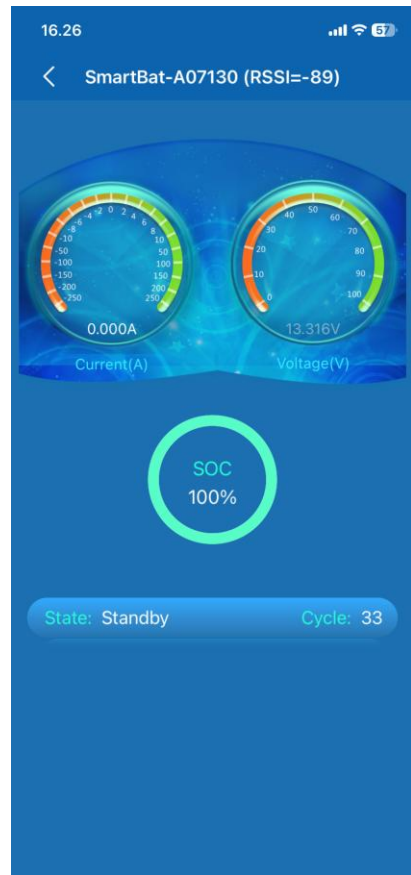

Udstyr

Jeg bruger LiFePO4 batterier