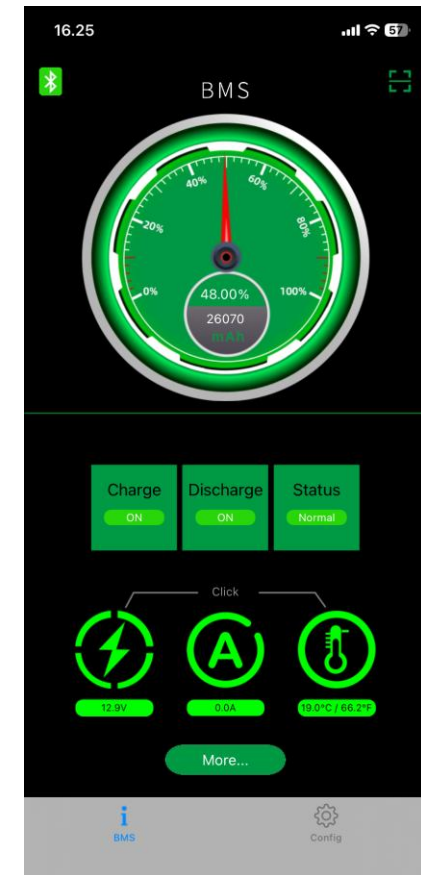

Udstyr

Jeg bruger LiFePO4 batterier