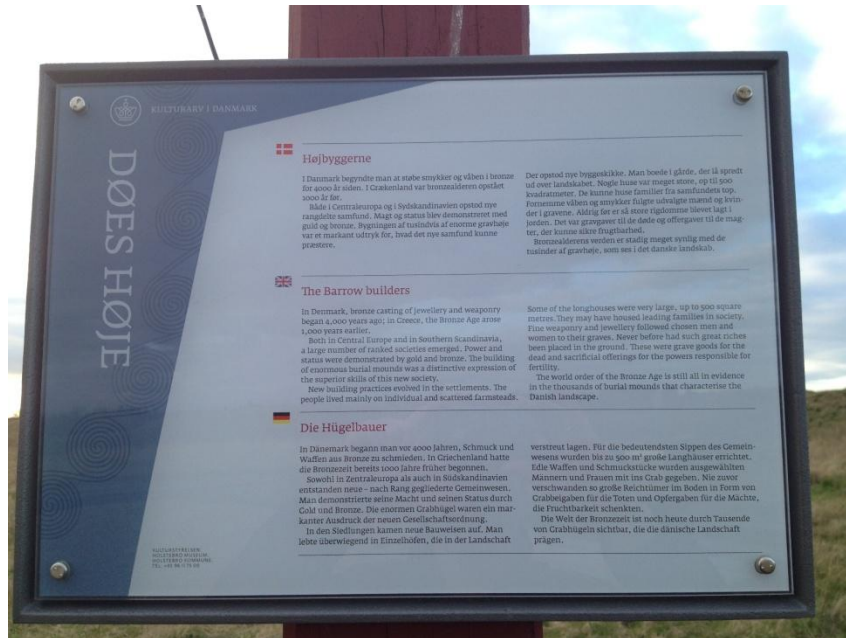

WWFF Aktivering

- For kredit til diverse aktivator Awards skal mindst 44 QSO'er være i loggen (Men ikke et krav for upload)
- Det anbefales at køre flere bånd eks. 20m + 40m samt evt. 80m
- OZFF Group har en række anbefalinger :
- www.ozff.dk – "Activations"