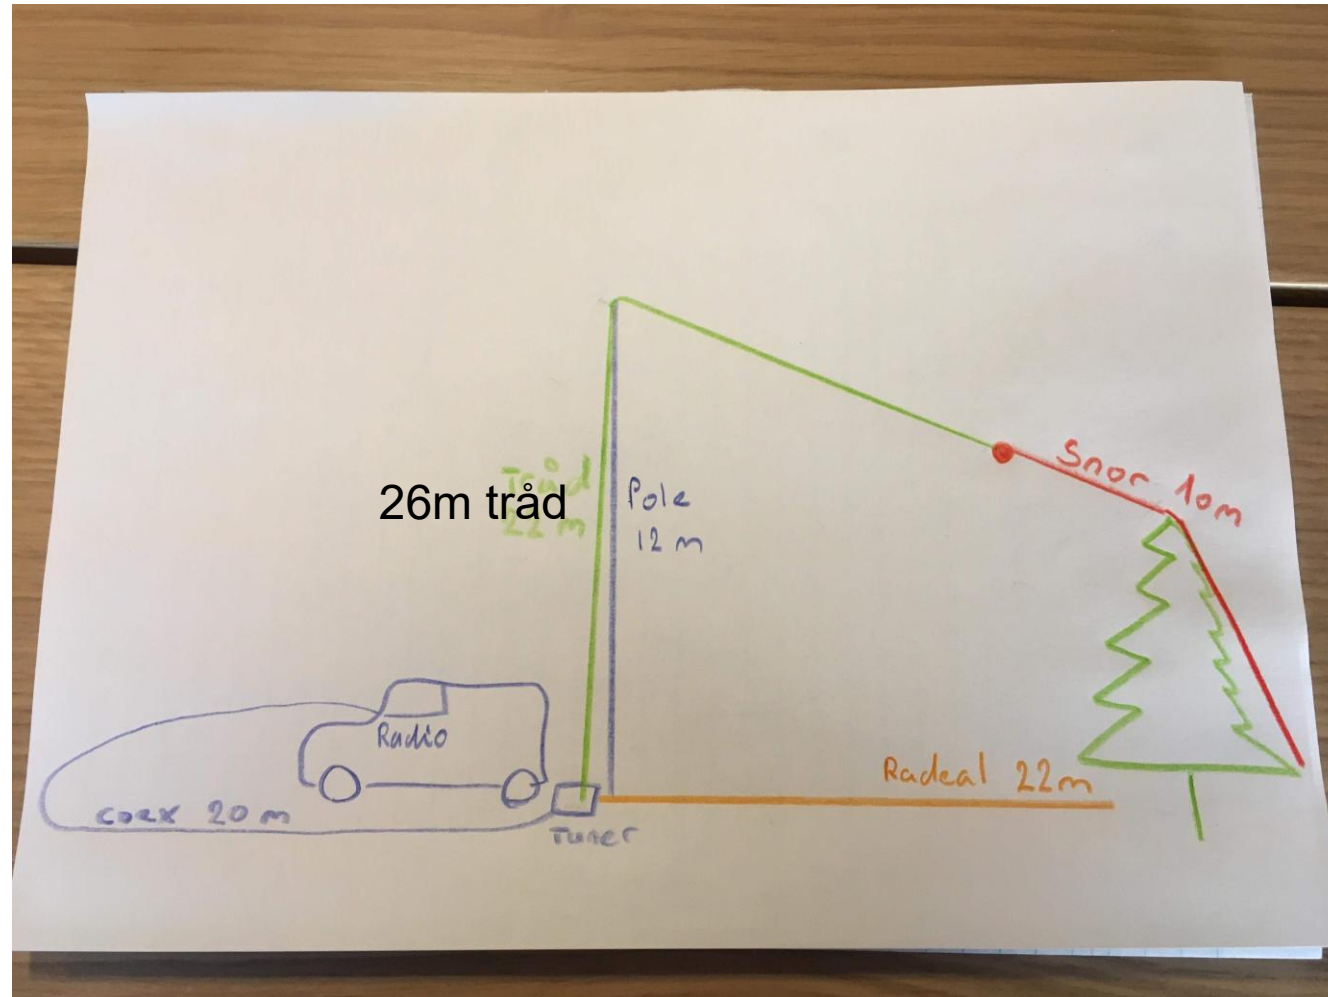

32.61

36.27

45.11

61.87

105.76

Pt fortrukne  
antenne setup.

LongWire med  
LDG Z100 i  
bunden af  
antennen

Jeg bruger :  
25,60m el.  
12,49m tråd  
samt  
4 radialer (3 x  
10m + 1x26m)